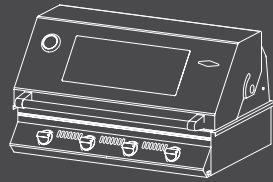

Gasgrill mit BBQ - Haube